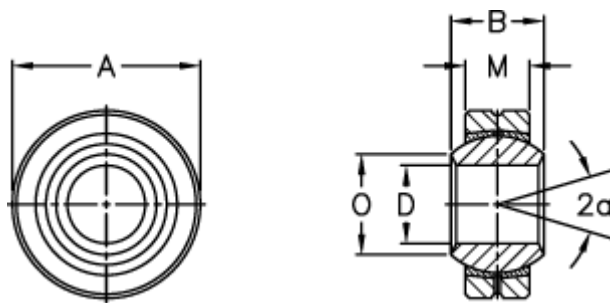

Varenummer: 03400010  
Beskrivelse: Fluro Ledleje GL 10

## Mål

|                            |        |                         |
|----------------------------|--------|-------------------------|
| A                          | = 26   | Tilladelige o/min = 500 |
| a (grader)                 | = 13   | Vægt = 38               |
| B                          | = 14   |                         |
| D                          | = 10   |                         |
| Dynamisk belastning C (kN) | = 7.5  |                         |
| M                          | = 10.5 |                         |
| O                          | = 12.9 |                         |
| Statisk belastning C0 (kN) | = 30   |                         |